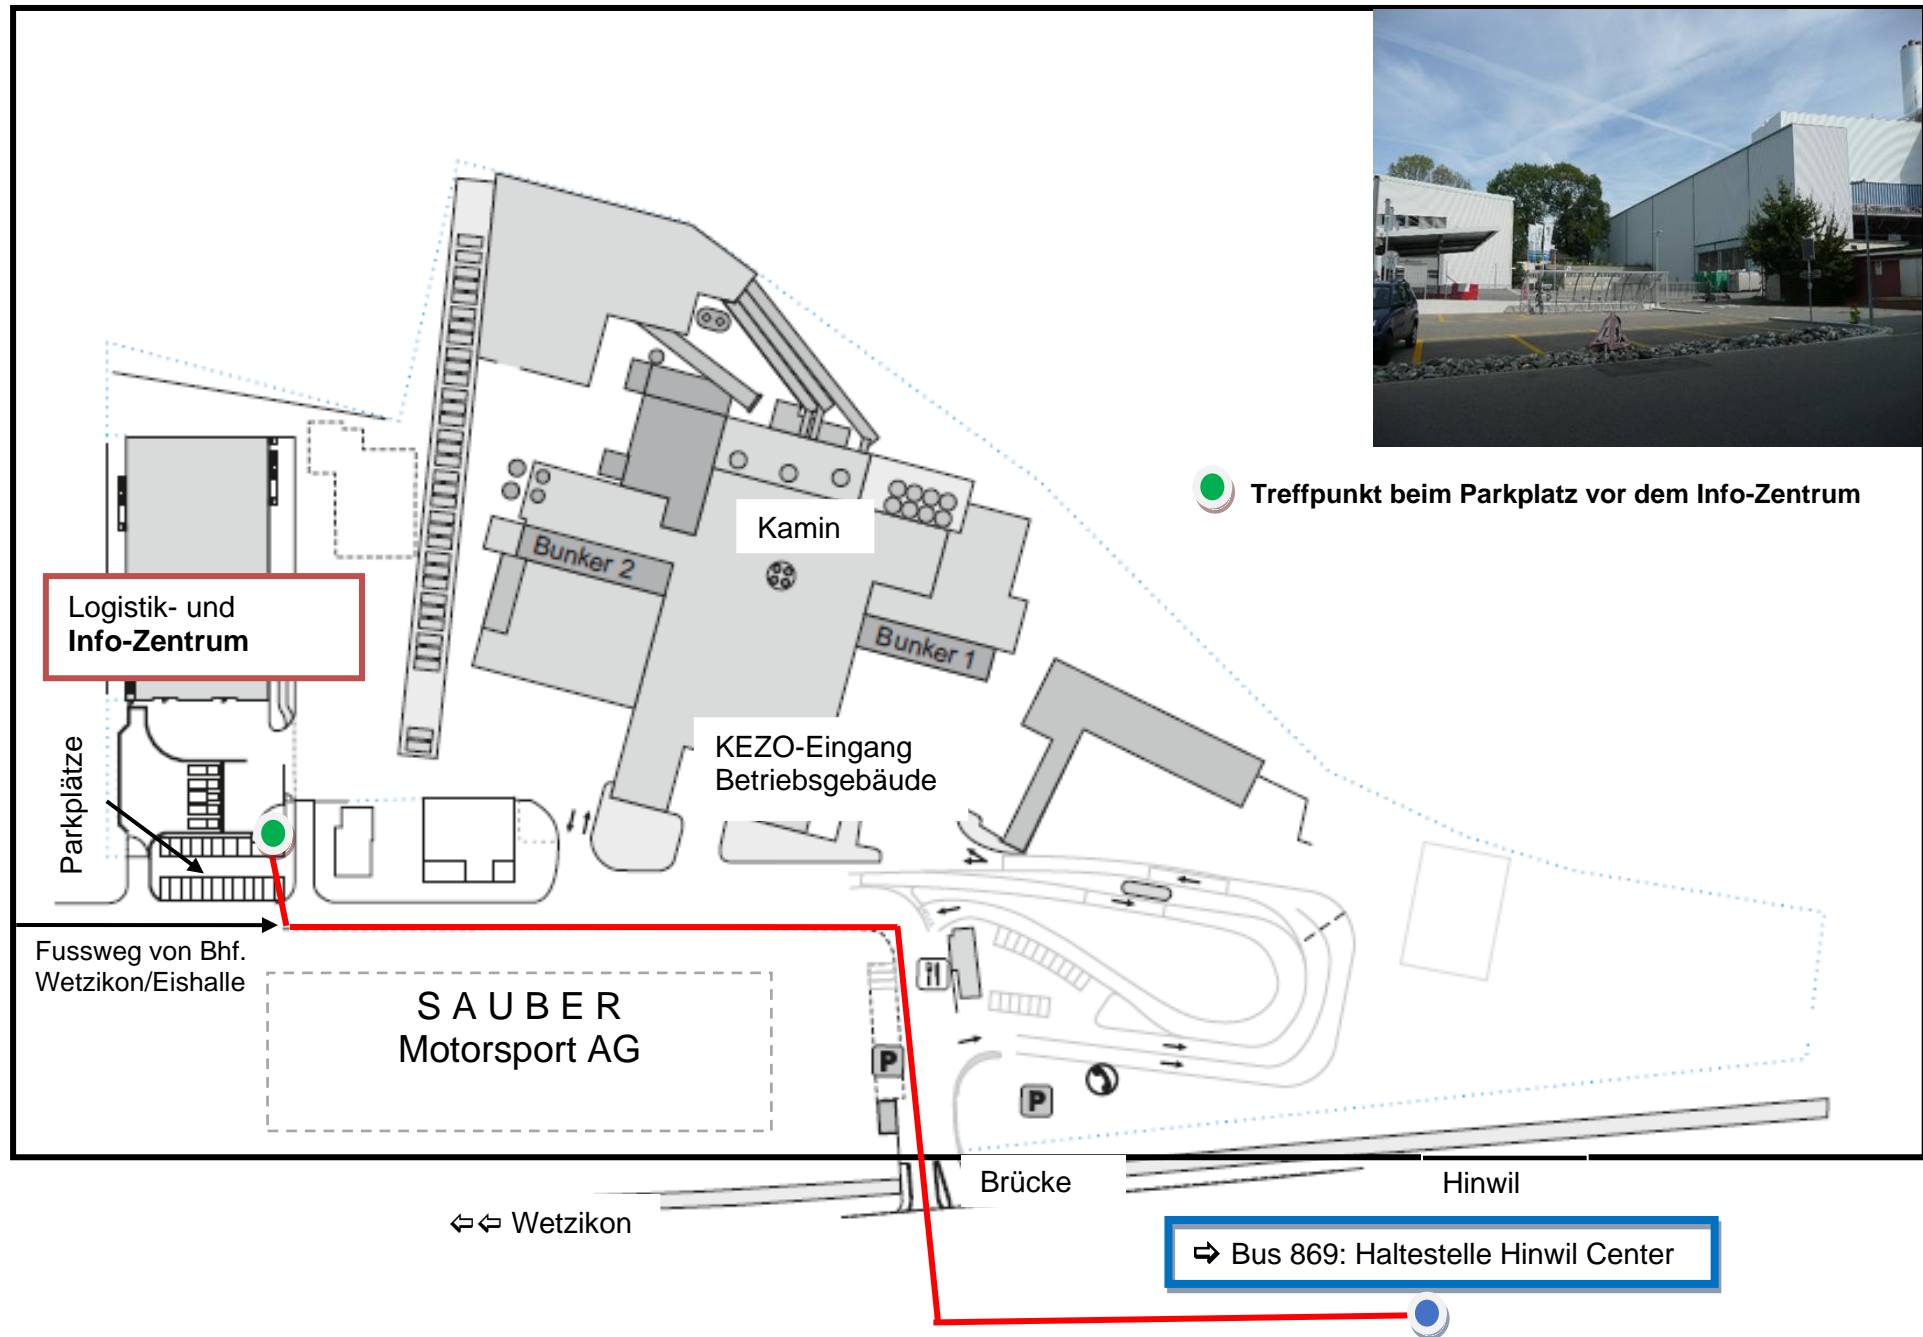

Wegbeschreibung

Hinweg von Wetzikon:

Busfahrt mit der 869 bis Bushaltestelle «Bossikon»;
Überqueren Sie die Brücke und gehen zu Fuss entlang des Gewächshauses der Firma Beerstecher zum Parkplatz vor dem KEZO Info-Zentrum.

Treffpunkt für Führungen:

Beim Veloständer vor dem KEZO Info-Zentrum.

Rückweg nach Wetzikon: Vom KEZO Info-Zentrum gehen Sie auf dem Trottoir bis zur Bushaltestelle «Zürcherstrasse»

Übersichtsplan Treffpunkt Info-Zentrum KEZO - Hinwil

Treffpunkt beim Parkplatz vor dem Info-Zentrum

Logistik- und Info-Zentrum

SAUBER Motorsport AG

Bus 869: Haltestelle Hinwil Center