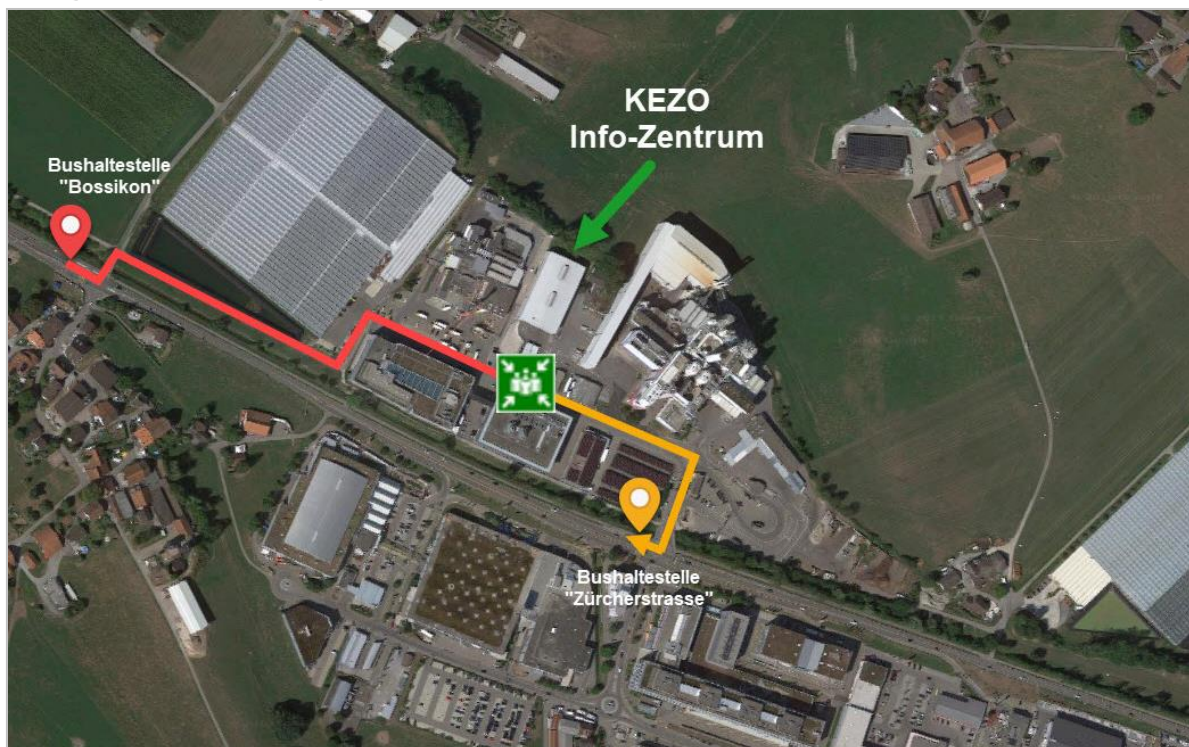

Wegbeschreibung

Hinweg von Wetzikon:

Busfahrt mit der 869 bis Bushaltestelle «Bossikon»;
Überqueren Sie die Brücke und gehen zu Fuss entlang des Gewächshauses der Firma Beerstecher zum Parkplatz vor dem KEZO Info-Zentrum.

Treffpunkt für Führungen:

Beim Veloständer vor dem KEZO Info-Zentrum.

Rückweg nach Wetzikon: Vom KEZO Info-Zentrum gehen Sie auf dem Trottoir bis zur Bushaltestelle «Zürcherstrasse»

Übersichtsplan Treffpunkt Info-Zentrum KEZO - Hinwil

Treffpunkt beim Parkplatz vor dem Info-Zentrum

Logistik- und Info-Zentrum

SAUBER Motorsport AG

Bus 869: Haltestelle Hinwil Center